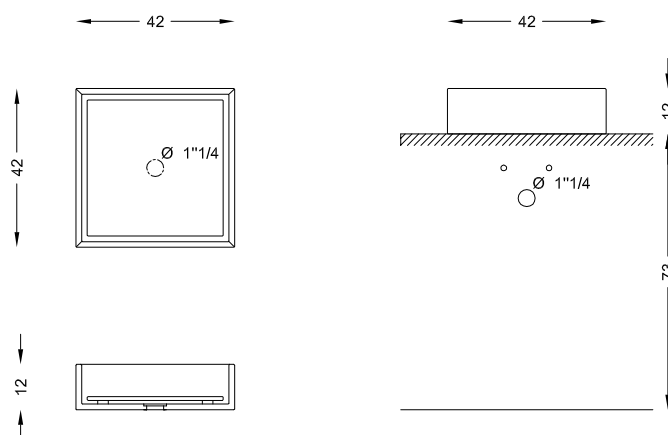

Dimensioni: 42 x 42 x h 12 cm.

Peso: 26 kg.

Materiale: Marmo Bianco di Carrara o Ardesia di Lavagna.

Dettagli: Facilissimo da assemblare. Nel packaging vengono inserite le istruzioni di montaggio

Accessori inclusi: Piletta in acciaio inox cromato 1" 1/4 - Rubinetterie Fratelli Frattini

Ardesia

DIMENSIONI (cm)

filodesign[®]

rev. DS PERM4212 IT - 1117

Filodesign s.a.s. - Via Baudenile 3 - 10040 Leini - Torino - Italia

<http://www.filodesign.it> - info@filodesign.it

La società si riserva il diritto di apportare modifiche senza preavviso. Ogni riproduzione, anche parziale è vietata.