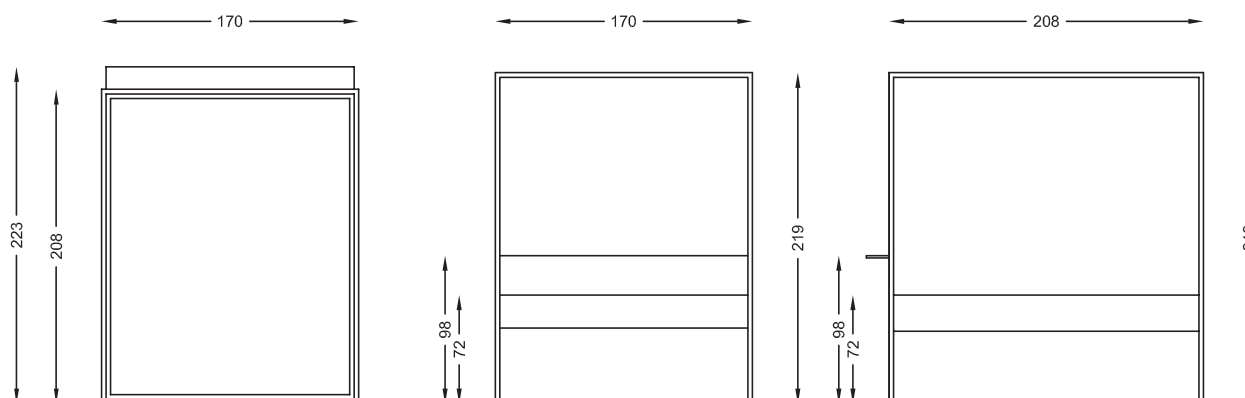

BED LED

BEDL-IT 170 B

BEDL-IT 170 N

Letto a baldacchino cm 170x223x220H

design Arch. Marco Pecchio Chiariglione

Letto a baldacchino con struttura in acciaio smaltato, fornito di luce a tecnologia LED (Led 300 lm - accensione separata dimmerabile)
Disponibile nei colori bianco e nero opachi.

- Dimensioni: 170 x 223 x h 220 cm
Peso: 90 kg.
Materiale: Acciaio smaltato bianco opaco (RAL9010) oppure nero opaco (RAL9005)
- Dettagli: Facilissimo da assemblare. Nel packaging vengono inserite le istruzioni di montaggio
- Accessori inclusi: Profili LED
- Accessori opzionali: BEDL-DO 160 B/N Rete a doghe con struttura in ferro e doghe in legno. Disponibile nei colori bianco e nero opachi. 160x200x6 cm
BEDL-MA 160 MO Materasso a molle insacchettate 160x200x24 cm
BEDL-ZA 170 B Zanzariera in tulle di colore bianco aperta su 4 lati.
- Nota bene: SI RACCOMANDA L'UTILIZZO DI UNA RETE A DOGHE MATRIMONIALE, IN APPOGGIO CONTINUO SU TUTTI E 4 I LATI DELLA STRUTTURA DEL LETTO.
- Manutenzione: Utilizzare prodotti di pulizia non aggressivi. Ogni due anni si consiglia di controllare lo stato di fissaggio delle viti.

Bianco RAL 9010

Nero RAL 9005

DIMENSIONI (cm)

filodesign®

rev. DS BEDLIT170 IT - 1017

Filodesign s.a.s. - Via Baudenile 3 - 10040 Leini - Torino - Italia

<http://www.filodesign.it> - info@filodesign.it

La società si riserva il diritto di apportare modifiche senza preavviso. Ogni riproduzione, anche parziale è vietata.