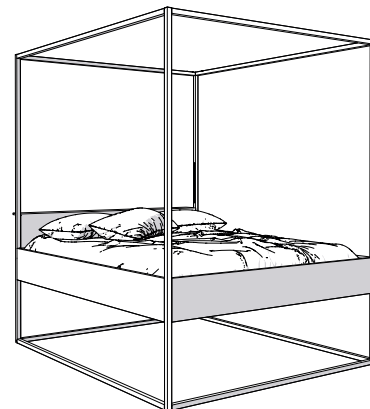

BED LED

BEDL-IT 170 B

BEDL-IT 170 N

Letto a baldacchino cm 170x223x220H

design Arch. Marco Pecchio Chiariglione

Letto a baldacchino con struttura in acciaio smaltato, fornito di luce a tecnologia LED (Led 300 lm - accensione separata dimmerabile)
Disponibile nei colori bianco e nero opachi.

- Dimensioni: 170 x 223 x h 220 cm
Peso: 90 kg.
Materiale: Acciaio smaltato bianco opaco (RAL9010) oppure nero opaco (RAL9005)
- Dettagli: Facilissimo da assemblare. Nel packaging vengono inserite le istruzioni di montaggio
- Accessori inclusi: Profili LED
- Accessori opzionali: BEDL-DO 160 B/N Rete a doghe con struttura in ferro e doghe in legno. Disponibile nei colori bianco e nero opachi. 160x200x6 cm
BEDL-MA 160 MO Materasso a molle insacchettate 160x200x24 cm
BEDL-ZA 170 B Zanzariera in tulle di colore bianco aperta su 4 lati.
- Nota bene: SI RACCOMANDA L'UTILIZZO DI UNA RETE A DOGHE MATRIMONIALE, IN APPOGGIO CONTINUO SU TUTTI E 4 I LATI DELLA STRUTTURA DEL LETTO.
- Manutenzione: Utilizzare prodotti di pulizia non aggressivi. Ogni due anni si consiglia di controllare lo stato di fissaggio delle viti.

Bianco RAL 9010

Nero RAL 9005

DIMENSIONI (cm)

filodesign®

rev. DS BEDLIT170 IT - 1017

Filodesign s.a.s. - Via Baudenile 3 - 10040 Leini - Torino - Italia

<http://www.filodesign.it> - info@filodesign.it

La società si riserva il diritto di apportare modifiche senza preavviso. Ogni riproduzione, anche parziale è vietata.