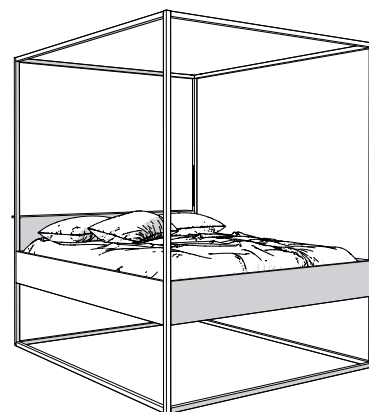

BED LED

BEDL-IT 170 B

BEDL-IT 170 N

Letto a baldacchino cm 170x223x220H

design Arch. Marco Pecchio Chiariglione

Letto a baldacchino con struttura in acciaio smaltato, fornito di luce a tecnologia LED (Led 300 lm - accensione separata dimmerabile)
Disponibile nei colori bianco e nero opachi.

- Dimensioni: 170 x 223 x h 220 cm
Peso: 90 kg.
Materiale: Acciaio smaltato bianco opaco (RAL9010) oppure nero opaco (RAL9005)
- Dettagli: Facilissimo da assemblare. Nel packaging vengono inserite le istruzioni di montaggio
- Accessori inclusi: Profili LED
- Accessori opzionali: BEDL-DO 160 B/N Rete a doghe con struttura in ferro e doghe in legno. Disponibile nei colori bianco e nero opachi. 160x200x6 cm
BEDL-MA 160 MO Materasso a molle insacchettate 160x200x24 cm
BEDL-ZA 170 B Zanzariera in tulle di colore bianco aperta su 4 lati.
- Nota bene: SI RACCOMANDA L'UTILIZZO DI UNA RETE A DOGHE MATRIMONIALE, IN APPOGGIO CONTINUO SU TUTTI E 4 I LATI DELLA STRUTTURA DEL LETTO.
- Manutenzione: Utilizzare prodotti di pulizia non aggressivi. Ogni due anni si consiglia di controllare lo stato di fissaggio delle viti.

BED LED

BEDL-IT 190 B

BEDL-IT 190 N

Letto a baldacchino cm 190x223x220H

design Arch. Marco Pecchio Chiariglione

Letto a baldacchino con struttura in acciaio smaltato, fornito di luce a tecnologia LED (Led 300 lm - accensione separata dimmerabile)
Disponibile nei colori bianco e nero opachi.