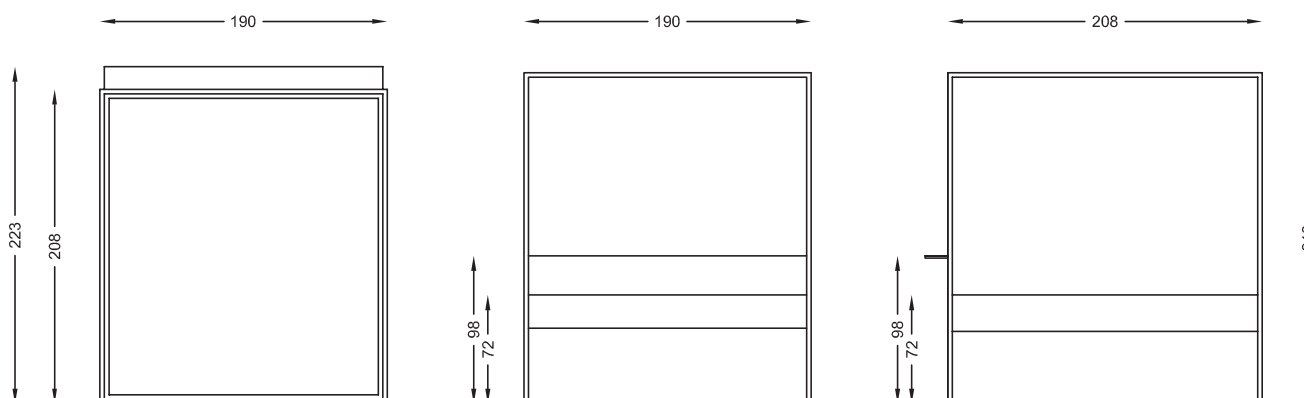

- Dimensioni: 170 x 223 x h 220 cm
Peso: 90 kg.
Materiale: Acciaio smaltato bianco opaco (RAL9010) oppure nero opaco (RAL9005)
- Dettagli: Facilissimo da assemblare. Nel packaging vengono inserite le istruzioni di montaggio
- Accessori inclusi: Profili LED
- Accessori opzionali: BEDL-DO 160 B/N Rete a doghe con struttura in ferro e doghe in legno. Disponibile nei colori bianco e nero opachi. 160x200x6 cm
BEDL-MA 160 MO Materasso a molle insacchettate 160x200x24 cm
BEDL-ZA 170 B Zanzariera in tulle di colore bianco aperta su 4 lati.
- Nota bene: SI RACCOMANDA L'UTILIZZO DI UNA RETE A DOGHE MATRIMONIALE, IN APPOGGIO CONTINUO SU TUTTI E 4 I LATI DELLA STRUTTURA DEL LETTO.
- Manutenzione: Utilizzare prodotti di pulizia non aggressivi. Ogni due anni si consiglia di controllare lo stato di fissaggio delle viti.

- Dimensioni: 190 x 223 x h 220 cm
Peso: 90 kg
Materiale: Acciaio smaltato bianco opaco (RAL9010) oppure nero opaco (RAL9005)
- Dettagli: Facilissimo da assemblare. Nel packaging vengono inserite le istruzioni di montaggio
- Accessori inclusi: Profili LED
- Accessori opzionali: BEDL-DO 180 B/N Rete a doghe con struttura in ferro e doghe in legno. Disponibile nei colori bianco e nero opachi. 180x200x6 cm
BEDL-MA 180 MO Materasso a molle insacchettate 180x200x24 cm
BEDL-ZA 190 B Zanzariera in tulle di colore bianco aperta su 4 lati.
- Nota bene: SI RACCOMANDA L'UTILIZZO DI UNA RETE A DOGHE MATRIMONIALE, IN APPOGGIO CONTINUO SU TUTTI E 4 I LATI DELLA STRUTTURA DEL LETTO.
- Manutenzione: Utilizzare prodotti di pulizia non aggressivi. Ogni due anni si consiglia di controllare lo stato di fissaggio delle viti.

Bianco RAL 9010

Nero RAL 9005

DIMENSIONI (cm)

filodesign[®]

rev. DS BEDLIT190 IT - 1017

Filodesign s.a.s. - Via Baudenile 3 - 10040 Leini - Torino - Italia

<http://www.filodesign.it> - info@filodesign.it

La società si riserva il diritto di apportare modifiche senza preavviso. Ogni riproduzione, anche parziale è vietata.