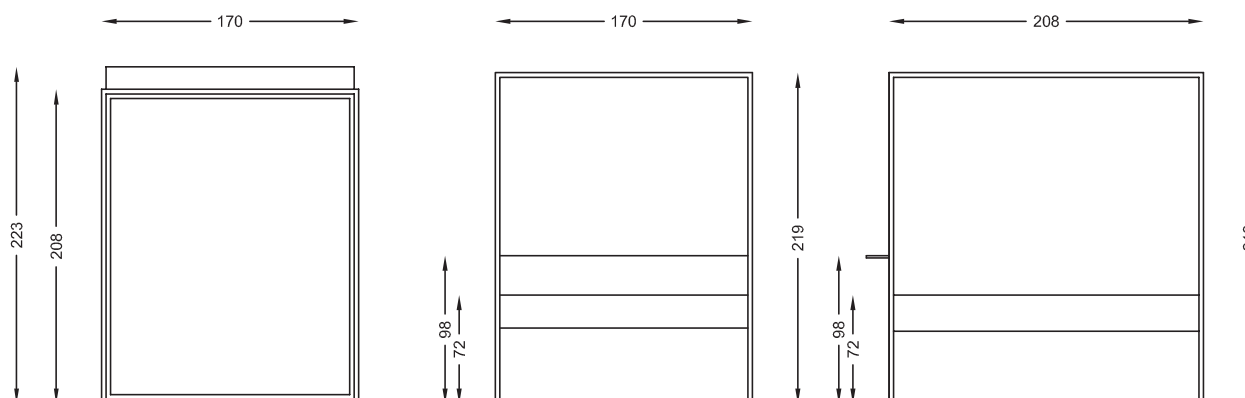

filodesign®

rev. DS BEDLIT170 IT - 1017

Filodesign s.a.s. - Via Baudenile 3 - 10040 Leini - Torino - Italia

<http://www.filodesign.it> - info@filodesign.it

La società si riserva il diritto di apportare modifiche senza preavviso. Ogni riproduzione, anche parziale è vietata.