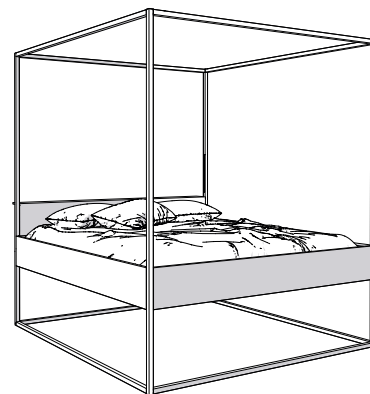

BED LED

BEDL-IT 170 B

BEDL-IT 170 N

Letto a baldacchino cm 170x223x220H

design Arch. Marco Pecchio Chiariglione

Letto a baldacchino con struttura in acciaio smaltato, fornito di luce a tecnologia LED (Led 300 lm - accensione separata dimmerabile)
Disponibile nei colori bianco e nero opachi.

- Dimensioni: 170 x 223 x h 220 cm
Peso: 90 kg.
Materiale: Acciaio smaltato bianco opaco (RAL9010) oppure nero opaco (RAL9005)
- Dettagli: Facilissimo da assemblare. Nel packaging vengono inserite le istruzioni di montaggio
- Accessori inclusi: Profili LED
- Accessori opzionali: BEDL-DO 160 B/N Rete a doghe con struttura in ferro e doghe in legno. Disponibile nei colori bianco e nero opachi. 160x200x6 cm
BEDL-MA 160 MO Materasso a molle insacchettate 160x200x24 cm
BEDL-ZA 170 B Zanzariera in tulle di colore bianco aperta su 4 lati.
- Nota bene: SI RACCOMANDA L'UTILIZZO DI UNA RETE A DOGHE MATRIMONIALE, IN APPOGGIO CONTINUO SU TUTTI E 4 I LATI DELLA STRUTTURA DEL LETTO.
- Manutenzione: Utilizzare prodotti di pulizia non aggressivi. Ogni due anni si consiglia di controllare lo stato di fissaggio delle viti.

Bianco RAL 9010

Nero RAL 9005

DIMENSIONI (cm)

filodesign[®]

rev. DS BEDLIT170 IT - 1017

Filodesign s.a.s. - Via Baudenile 3 - 10040 Leini - Torino - Italia

<http://www.filodesign.it> - info@filodesign.it

La società si riserva il diritto di apportare modifiche senza preavviso. Ogni riproduzione, anche parziale è vietata.

BED LED

BEDL-IT 190 B

BEDL-IT 190 N

Letto a baldacchino cm 190x223x220H

design Arch. Marco Pecchio Chiariglione

Letto a baldacchino con struttura in acciaio smaltato, fornito di luce a tecnologia LED (Led 300 lm - accensione separata dimmerabile)
Disponibile nei colori bianco e nero opachi.