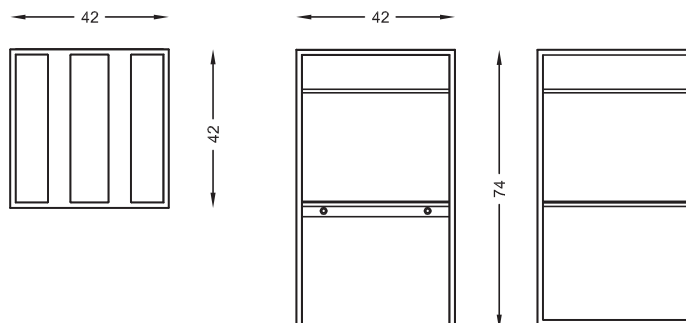

Dimensioni: 42 x 42 x h 73 cm.

Peso: 20 kg.

Materiale: Acciaio smaltato bianco opaco (RAL9010) oppure nero opaco (RAL9005)

Dettagli: La struttura consente l'eventuale fissaggio a parete.

Accessori inclusi: -

Accessori opzionali: -

Nota bene: -

Manutenzione: Utilizzare prodotti di pulizia non aggressivi.

Bianco RAL 9010

Nero RAL 9005

DIMENSIONI (cm)

filodesign[®]

Filodesign s.a.s. - Via Baudenile 3 - 10040 Leini - Torino - Italia