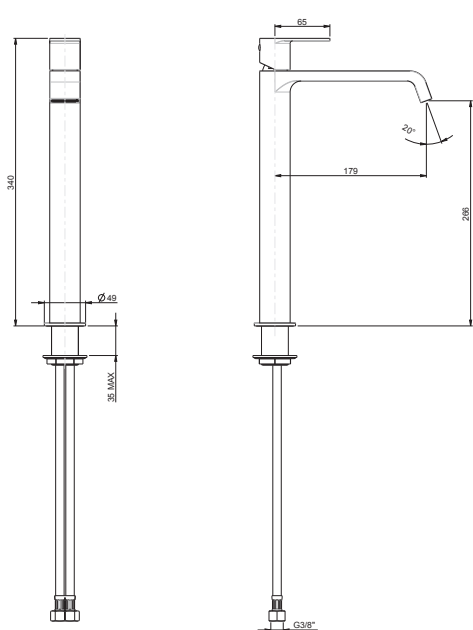

Dimensioni: Ø 49 x 340 h mm

Peso: 0,5 Kg

Materiale: Finitura INOX satinato - struttura in ottone dezincificato

Dettagli: vedi scheda installazione

Accessori inclusi: -

Accessori opzionali: -

Nota bene: -

Manutenzione: Utilizzare prodotti di pulizia non aggressivi.

Inox satinato

DIMENSIONI (cm)

filodesign[®]

rev. DS FRA83065IX IT - 1017

Filodesign s.a.s. - Via Baudenile 3 - 10040 Leini - Torino - Italia

<http://www.filodesign.it> - info@filodesign.it

La società si riserva il diritto di apportare modifiche senza preavviso. Ogni riproduzione, anche parziale è vietata.