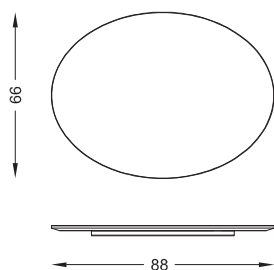

Dimensioni: 33 x 44 x h 1,5 cm.

Peso: 0,6 kg.

Materiale: Emperador, Marmo Bianco di Carrara, Ardesia di Lavagna

Dettagli: -

Accessori inclusi: -

Accessori opzionali: -

Nota bene: MANOVRARE CON CURA - PIETRA NATURALE DI PREGIO

Emperador

Bianco Carrara

Ardesia

DIMENSIONI (cm)

filodesign®

rev. DS TINA3344 IT - 1017

Filodesign s.a.s. - Via Baudenile 3 - 10040 Leini - Torino - Italia

<http://www.filodesign.it> - info@filodesign.it