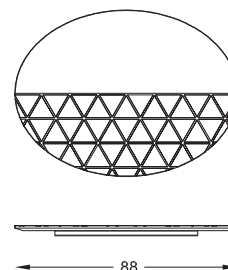

Dimensioni: 33 x 44 x h 1,5 cm.

Peso: 0,6 kg.

Materiale: Emperador, Marmo Bianco di Carrara, Ardesia di Lavagna

Dettagli: -

Accessori inclusi: -

Accessori opzionali: -

Nota bene: MANOVRARE CON CURA - PIETRA NATURALE DI PREGIO

Emperador

Bianco Carrara

Ardesia

DIMENSIONI (cm)

filodesign®

rev. DS TINA3344 IT - 1017

Filodesign s.a.s. - Via Baudenile 3 - 10040 Leini - Torino - Italia

<http://www.filodesign.it> - info@filodesign.it